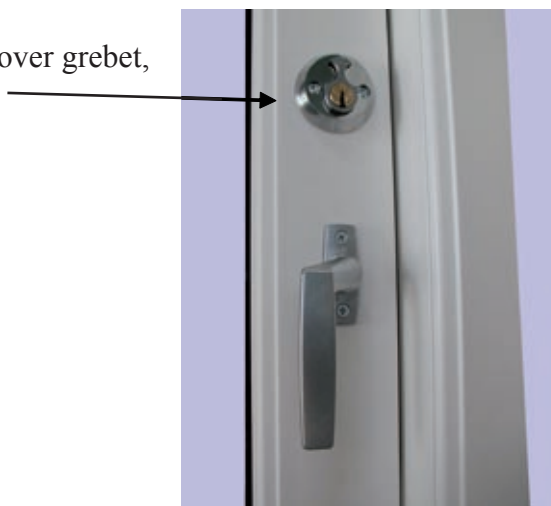

## Sikker aflåsning på terassedøre

Ruko cylindre og vridere kan nu monteres direkte på døren.

- Opfyldelse af forsikringskrav.
- Diskret montering.
- Cylinder eller vrider indvendigt, der ikke er synligt udefra.
- Stor brugervenlighed, samme nøgle til alle døre i huset/lejligheden.
- Kan anvendes på enkelt- og dobbeltdøre.
- Bremse i greb.

Mulighed for:

- Gennemgående greb.
- 6 stift cylinder indvendigt.
- Vrider indvendigt.
- Vrider indvendigt og 6 stift cylinder udvendigt.
- 6 stift cylinder ind- og udvendigt.

Cylinderen monteres ganske enkelt over grebet, diskret på rammen.